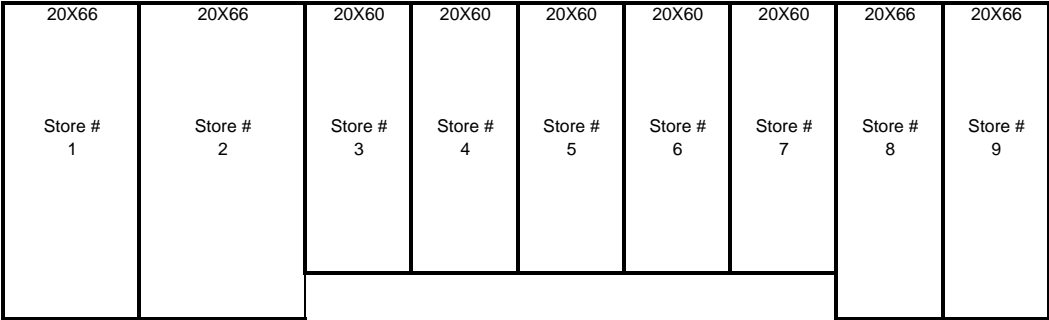

Delsea Plaza

Sq Ft

1320	1320	1200	1200	1200	1200	1200	1320	1320	11,280
12%	12%	11%	11%	11%	11%	11%	12%	12%	100%